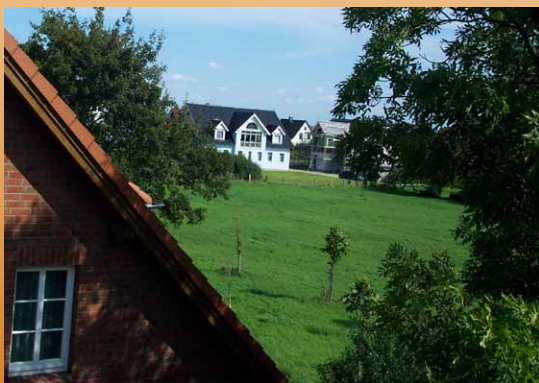

Grundriss Spitzboden