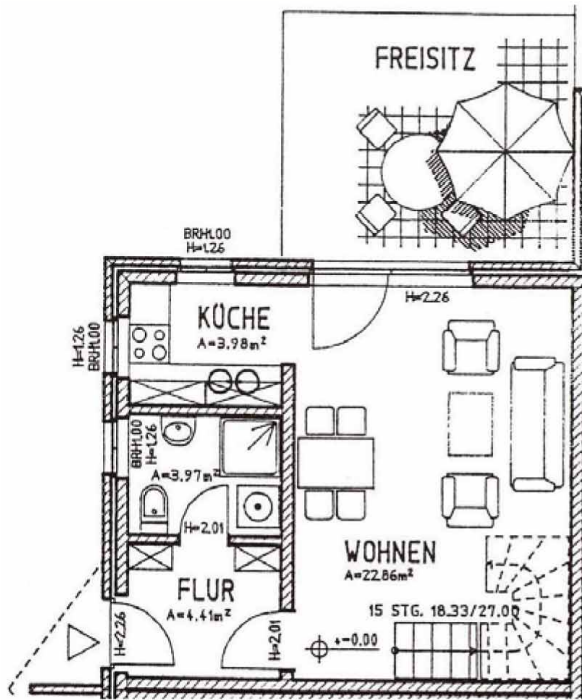

Ferienhaus „Admiral“

„Wohnpark Redwisch“ – Steiluferring 5a
Wohnfläche ca. 85m², max. 6 Personen

Grundriss Erdgeschoss